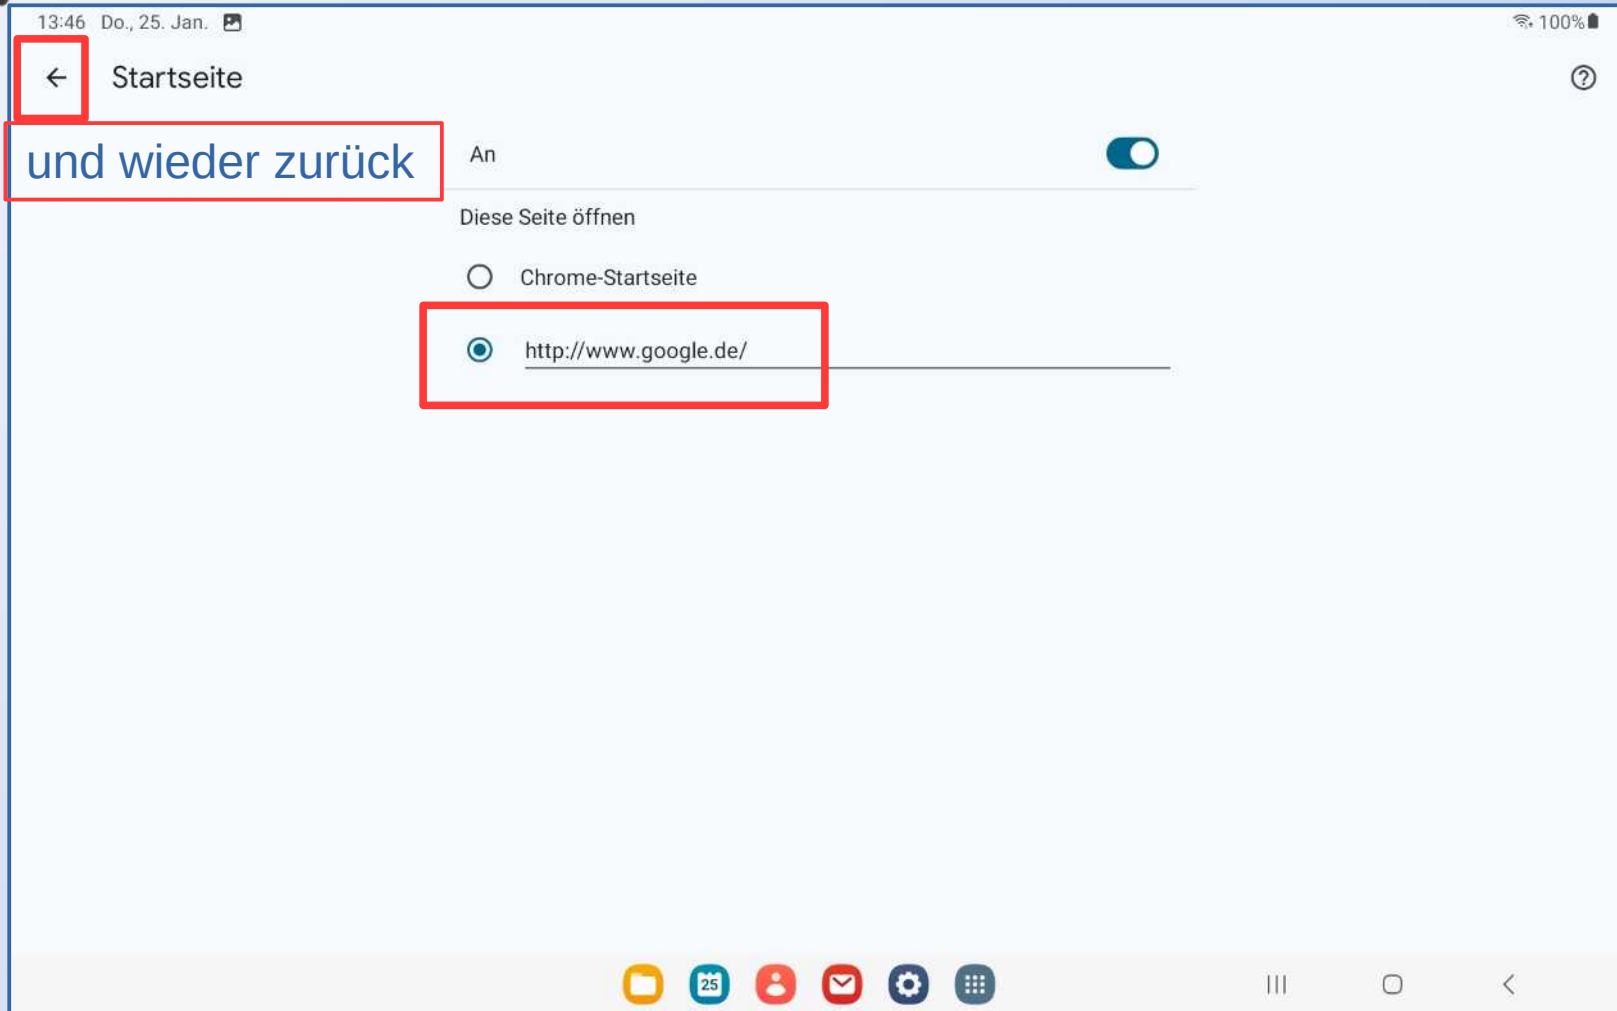

Chrome Einstellungen

The screenshot shows the Chrome mobile interface. At the top, the status bar displays the time 12:12, the date Do., 25. Jan., and a battery level of 100%. The browser's address bar shows 'Neuer Tab' and a search prompt 'Suchen oder URL eingeben'. The main content area features the Google logo and a search bar. Below the search bar is a row of shortcuts for 'Startseite ...', 'Galaxy Sm...', 'Aktuelles [...]', 'PC Stam...', 'ARD', 'Google', 'www.sam...', and 'Startseite ...'. A 'Discover' section is visible at the bottom, featuring a travel article titled 'Touren-Tipp: Winterwanderung zur Priener Hütte - Naturidylle am Geigelstein' from Merkur Online, dated 2 days ago. The settings menu is open on the right side, with the 'Einstellungen' option highlighted by a red rectangle. The menu items are: 'Neuer Tab', 'Neuer Inkognitotab', 'Neues Fenster', 'Verlauf', 'Downloads', 'Lesezeichen', 'Zuletzt geöffnete Tabs', 'Einstellungen', and 'Hilfe & Feedback'. The bottom dock contains icons for home, notifications (25), contacts, mail, settings, and app drawer.

DIGITALE MEDIENWELT EICHENAU FÜR SENIORINNEN UND SENIOREN

Chrome Startseite

DIGITALE MEDIENWELT EICHENAU FÜR SENIORINNEN UND SENIOREN

Startseite einstellen

DIGITALE MEDIENWELT EICHENAU FÜR SENIORINNEN UND SENIOREN

Chrome Lesezeichen

The screenshot shows the Chrome mobile interface with the bookmarks menu open. The menu items are:

- Neuer Tab
- Neuer Inkognitotab
- Neues Fenster
- Verlauf
- Downloads
- Lesezeichen** (highlighted with a red box)
- Zuletzt geöffnete Tabs
- Einstellungen
- Hilfe & Feedback