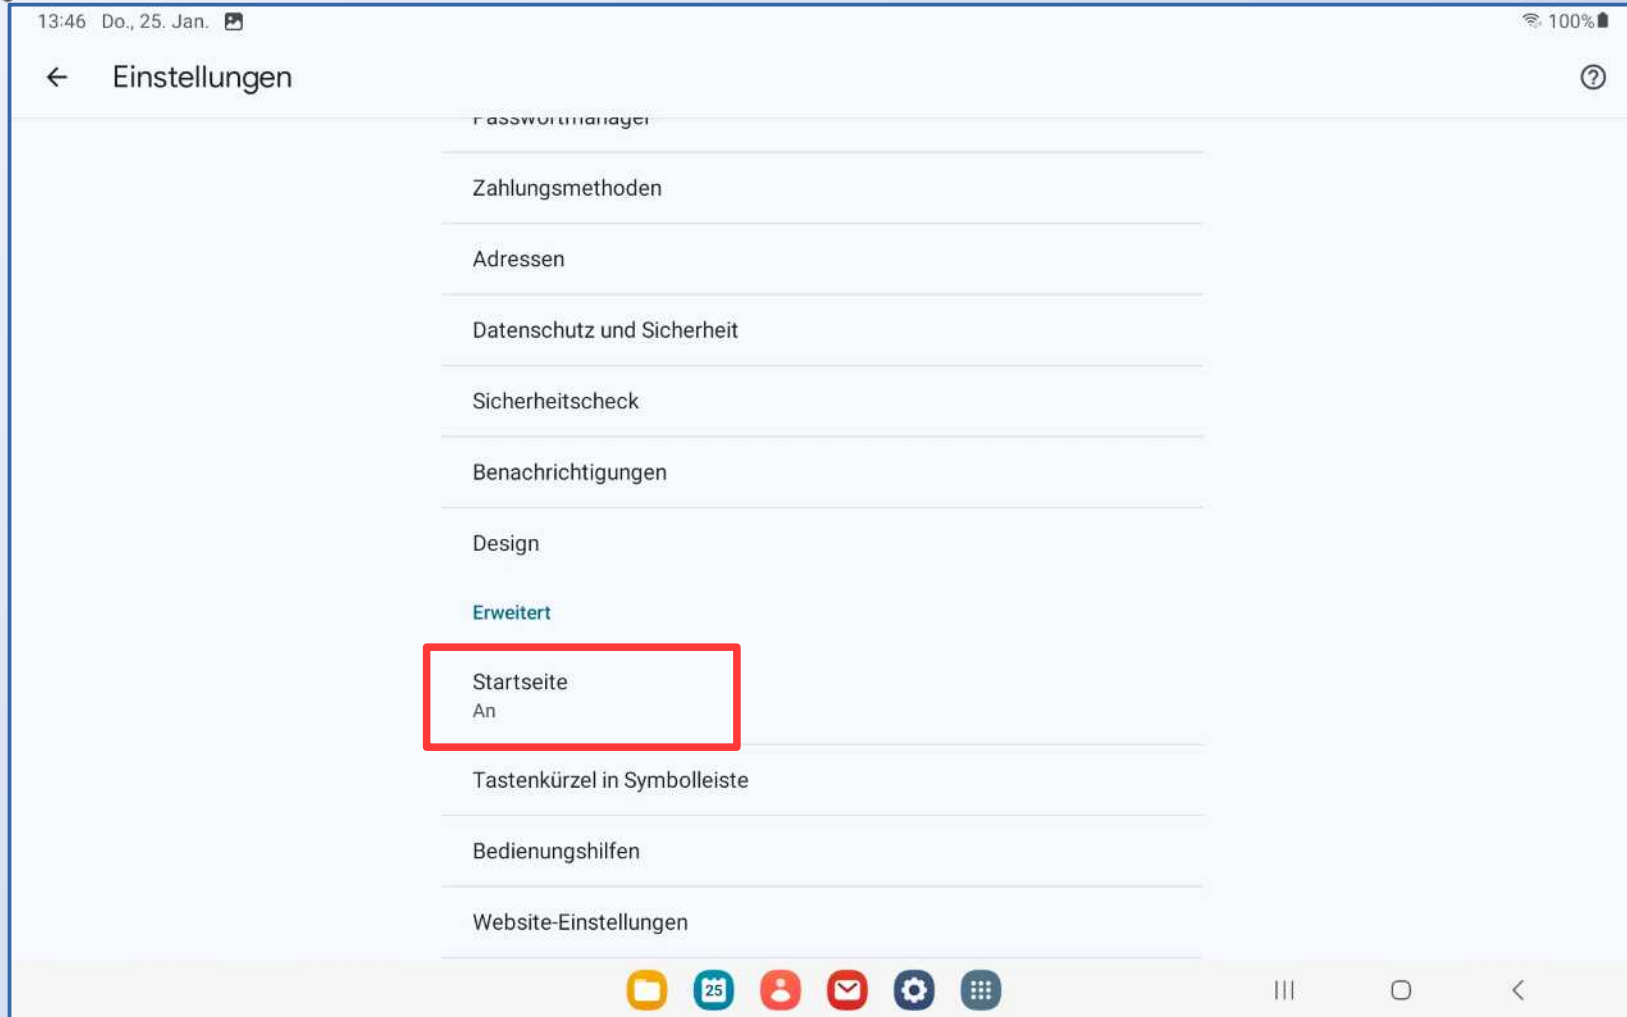

DIGITALE MEDIENWELT EICHENAU FÜR SENIORINNEN UND SENIOREN

Chrome Startseite